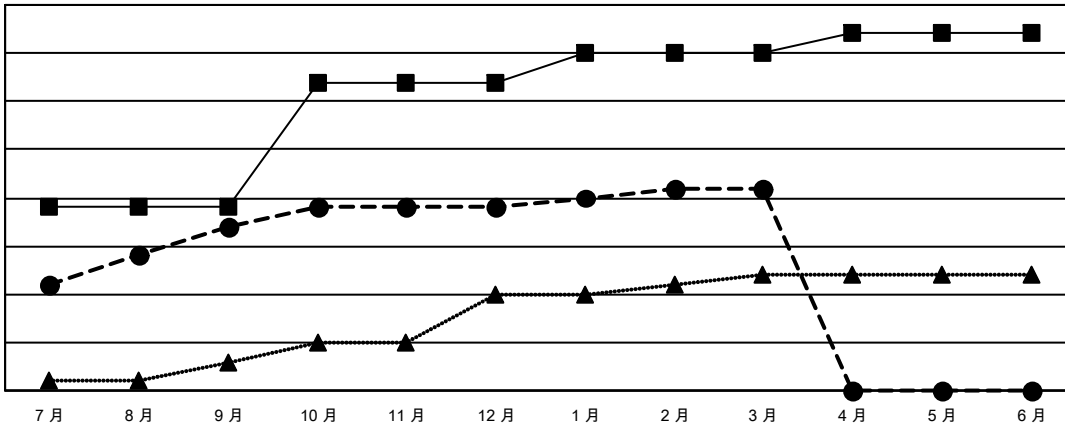

GAT MONTHLY MEMBERSHIP PROGRESS REPORT

Results as of: 3/31/2022

Multiple District 300

LOCATION: REP OF CHINA

分會			
成果 2021-2022			
季	新分會目標	新會	會員流失的分會
7月/8月/9月	19	17	8
10月/11月/12月	13	2	5
1月/2月/3月	3	2	4
4月/5月/6月	2	0	0

位會員@每位須繳			
成果 2021-2022			
季	會員淨增長目標	實際會員增長數	實際退會會員 (包括轉會)
7月/8月/9月	2540	4,124	1,480
10月/11月/12月	1100	1,199	1,128
1月/2月/3月	864	1,727	268
4月/5月/6月	573	0	0

目標與實際新會累積

目標和實際會員累積

已取消的分會: 17	
放棄的會員	
過世	82
分會已取消	47
其他	2,747
總計	2,876