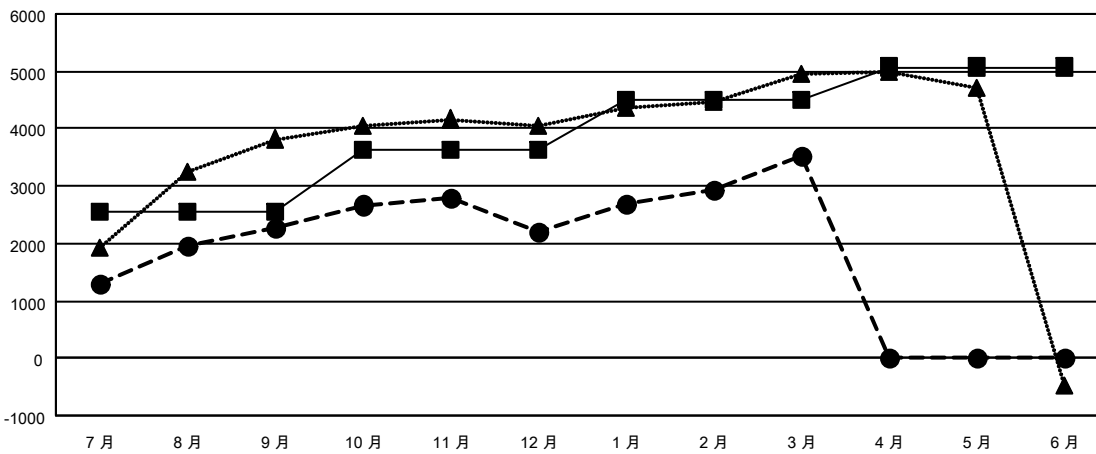

GAT MONTHLY MEMBERSHIP PROGRESS REPORT

Results as of: 3/31/2022

Multiple District 300

LOCATION: REP OF CHINA

分會			
成果 2021-2022			
季	新分會目標	新會	會員流失的分會
7月/8月/9月	19	17	8
10月/11月/12月	13	2	5
1月/2月/3月	3	2	4
4月/5月/6月	2	0	0

位會員@每位須繳			
成果 2021-2022			
季	會員淨增長目標	實際會員增長數	實際退會會員 (包括轉會)
7月/8月/9月	2540	4,124	1,480
10月/11月/12月	1100	1,199	1,128
1月/2月/3月	864	1,727	268
4月/5月/6月	573	0	0

目標與實際新會累積

目標和實際會員累積

已取消的分會: 17	
放棄的會員	
過世	82
分會已取消	47
其他	2,747
總計	2,876